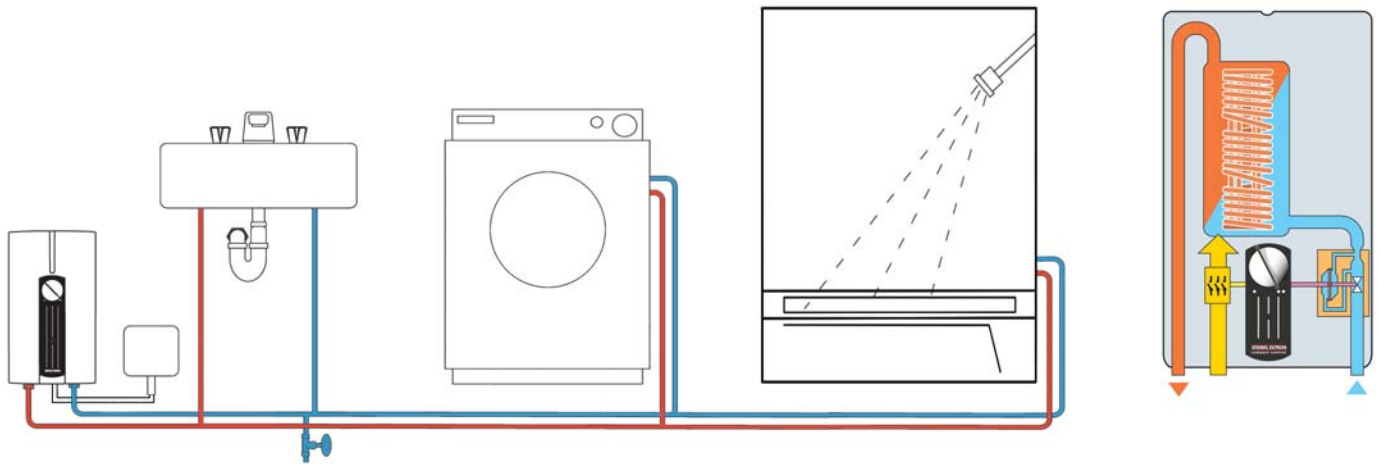

www.stiebel-eltron-latino.com

Datos técnicos

STIEBEL ELTRON

Model		DHF 12C1	DHF 13C3	DHF 13C	DHF 15C
Corriente (Monofásico / Trifásico)		1	3	3	3
Voltaje de Entrada	V	230	230	400	400
Vatios (Máxima potencia)	W	13.2	13.2	13.2	15.0
Amperaje	A	58	3x33	3x19	3x22
Mínimo flujo de agua p/activar Etapa 1	l/min (GPM)		2.5 (0.66)		3.0 (0.79)
Mínimo flujo de agua p/activar Etapa 2	l/min (GPM)		3.7 (0.98)		4.5 (1.19)
Limitador del caudal circulante	l/min (GPM)		4.6 (1.2)		6.5 (1.72)
Peso	kg (lbs)		4.0 (8.8)		
Dimensiones (Alt./Ancho/Esp.)	cm (in)		370 (14 1/2) x 220 (8 2/3) x 130 (5 1/5)		
Volumen de agua nominal	l/min (GPM)		0.6 (0.15)		
Presión de trabajo	bar (PSI)		10 (150)		
Presión de prueba	bar (PSI)		20 (300)		
Conexiones de tubería			G 1/2		

* Los calentadores instantáneos deben ser instalados con una toma de tierra.

GARANTIA / CONDICION DE VENTAS: La Garantía es la ofrecida de acuerdo con las Condiciones de Suministro y Pagos válidas en cada país. Favor dirigirse a la filial o representación de la Stiebel Eltron local para mas detalles.